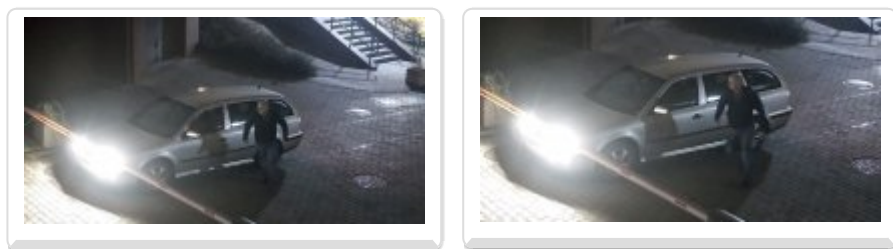

KOMENDA MIEJSKA POLICJI W OLSZTYNIE

<http://olsztyn.policja.gov.pl/o02/dzialania-policji/pomoz-policji/57975,Uszkodzil-szlaban-i-odjechal-pomoz-Policji-w-ustaleniu-sprawcy.html>

2019-10-18, 23:39

USZKODZIŁ SZLABAN I ODJECHAŁ – POMÓŻ POLICJI W USTALENIU SPRAWCY

Policjanci z Komendy Miejskiej Policji w Olsztynie, prowadzą czynności zmierzające do ustalenia sprawcy zniszczenia szlabanu. Straty jakie wyrządził nieznany mężczyzna na szkodę Wspólnoty Mieszkaniowej, wynoszą ponad 2 tysiące złotych. W pobliżu szlabanu zainstalowane są kamery i właśnie zapis z tych urządzeń publikuje Policja, aby opublikować wizerunek podejrzanego mężczyzny.

Komenda Miejska Policji w Olsztynie prowadzi czynności zmierzające do ustalenia tożsamości mężczyzny odpowiedzialnego za zniszczenie szlabanu. Do zdarzenia doszło w nocy z 26 na 27 listopada 2018 roku w Olsztynie przy ul. Bartąskiej. Nieznany mężczyzna siłowo podniósł szlaban, po czym wjechał swoim samochodem na teren posesji. Sprawca zniszczenia mienia wyrządził straty na rzecz wspólnoty mieszkaniowej na kwotę ponad 2 tysięcy złotych.

Ładowanie odtwarzacza...

W miejscu zdarzenia był zainstalowany monitoring dzięki któremu Policja ma możliwość opublikowania wizerunku mężczyzny, który jest odpowiedzialny za ten czyn. Na nagraniu widać jak mężczyzna wysiada ze swojego samochodu, wyłamuje szlaban, a następnie wjeżdża na posesję. Na takie zachowania nie będzie przyzwolenia, a sprawca powinien odpowiedzieć za to co zrobił i ponieść konsekwencje prawne swojego zachowania.