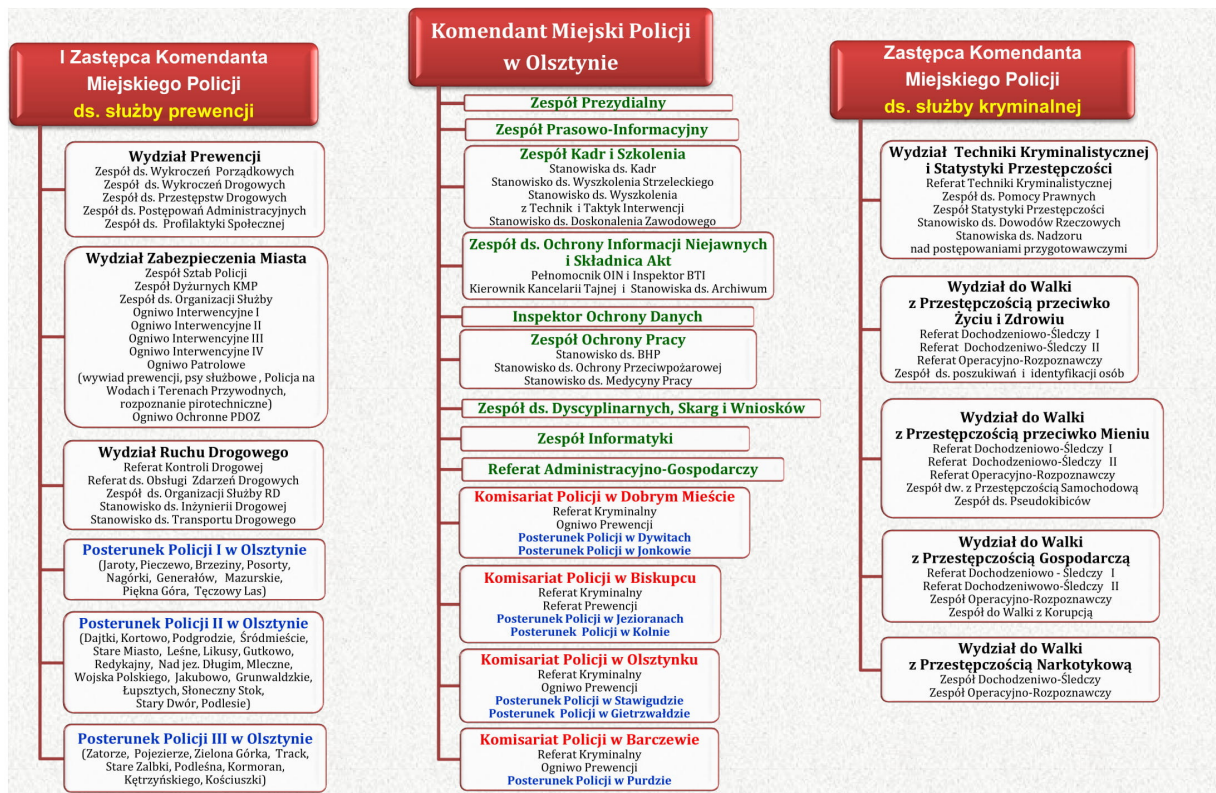

KOMENDA MIEJSKA POLICJI W OLSZTYNIE

<http://olsztyn.policja.gov.pl/o02/o-nas/struk/42945,Struktura-Komendy-Miejskiej-Policji-w-Olsztynie.html>
2020-10-25, 11:20

STRUKTURA KOMENDY MIEJSKIEJ POLICJI W OLSZTYNIE

Struktura Komendy Miejskiej Policji w Olsztynie, stan na dzień 1 lutego 2020 roku